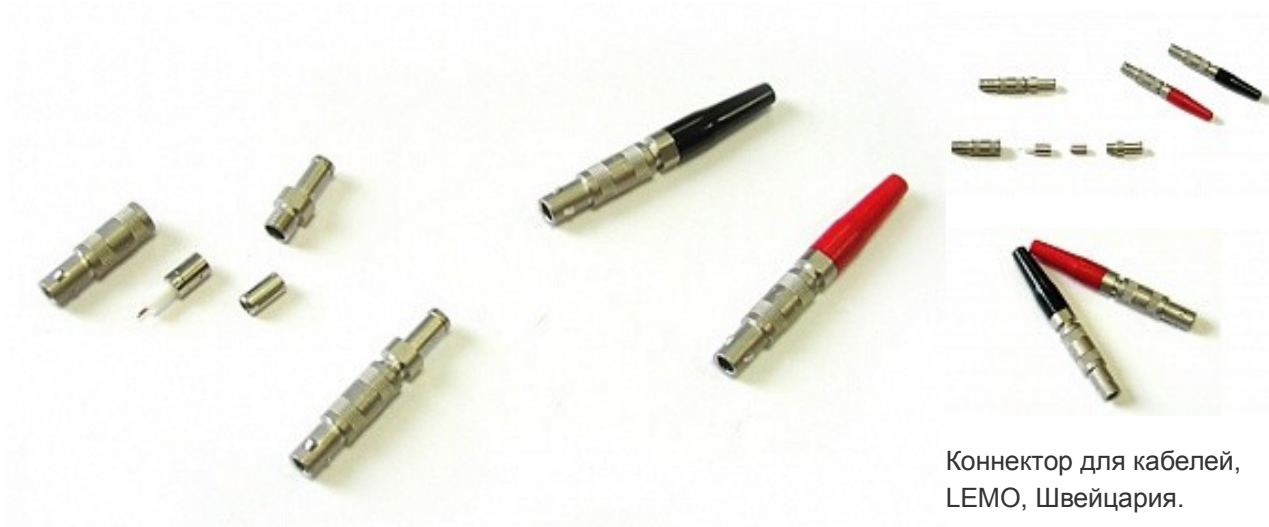

Коннектор LEMO

Коннектор для кабелей,
LEMO, Швейцария.

Особенности

Применение	для коаксиального кабеля типа RG361 и RG174U
Модель	LEMO типа 00.250
Тип коннектора	коаксиальный
Цвет	красный, черный
Вес (в упаковке)	4,5 г