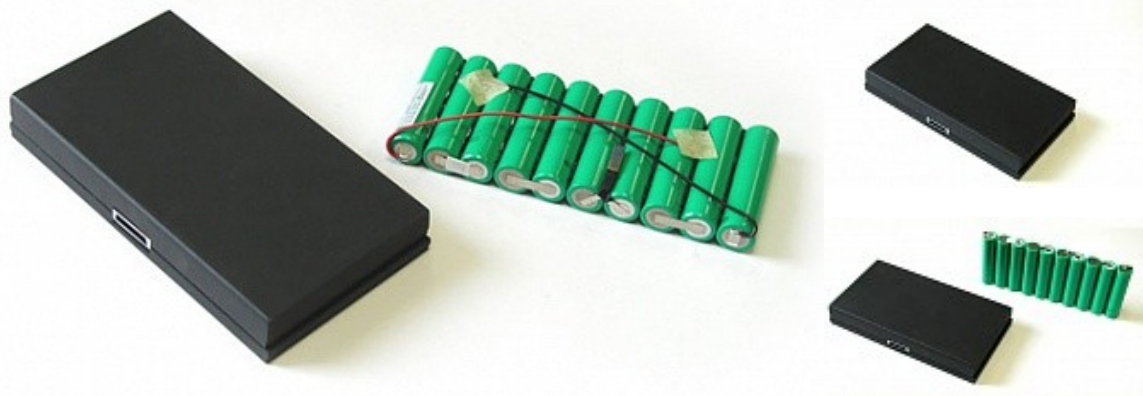

Аккумуляторный блок

Используется с:

- [A1214 ЭКСПЕРТ](#)

Характеристики

Назначение	Аккумуляторный блок для A1214 ЭКСПЕРТ
Электрическая характеристика	12 V / 8,0 Ah
Тип разъема	ножевой
Габариты корпуса	175 x 91 x 24 мм
Масса	690 гр