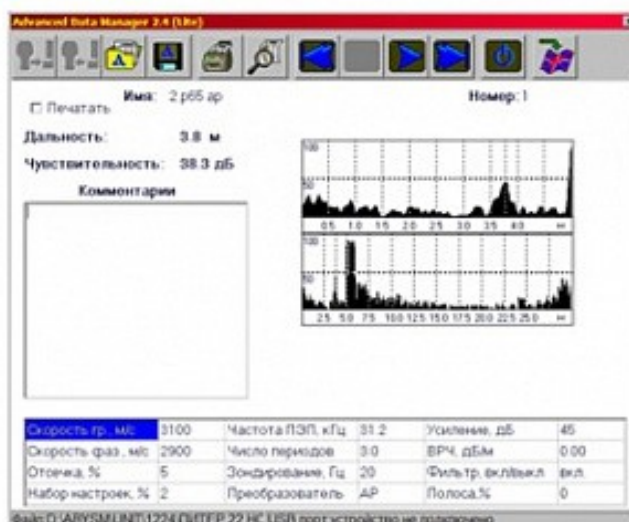

## ADM 2 Lite

Совместима с приборами:

- АКР1224

Программа предназначена для переноса результатов обследований, выполненных прибором, на компьютер для последующего просмотра, распечатки и архивации.

Программа является отдельной (самостоятельной) утилитой и предназначена для работы с кадрами (записанными в память прибора изображениями экрана и сигналов). Программа позволяет принимать эти данные, сохранять их в ПК, копировать полученные изображения в буфер обмена Windows, считывать ранее сохраненные данные, добавлять комментарии к любому из принятых кадров и выводить на печать необходимые изображения. В результате работы программы пользователь может получать отчеты (в разработанной производителем форме), содержащие изображения сигналов, список всех настроек прибора, при которых записанные сигналы были получены и ранее введенные комментарии к каждому кадру.